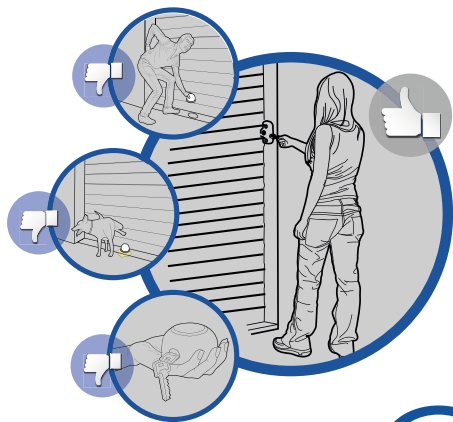

Profesionální zámky **BLOCKSHAFT** zamotají hlavu nejednomu zloději